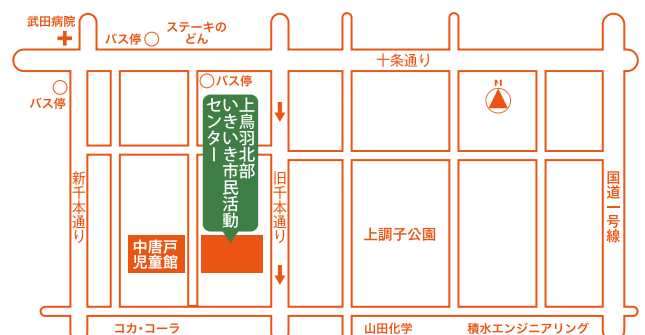

この印刷物が不要になれば
「雑がみ」として古紙回収等へ！