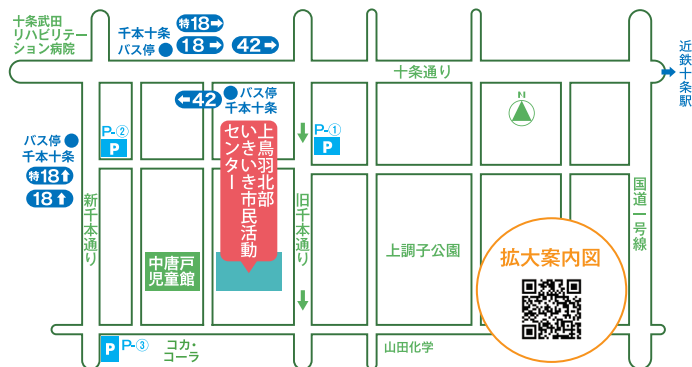

燃料に廃材利用
でエコ

災害・非常時の
熱源として

野外での熱源・
ごみ減量に

おでかけエコマルシェでは“上鳥羽エコまちくらぶ”で楽しくエコ活動してくれる上鳥羽エコメイトを募集しています。私たちと一緒に安心・安全に暮らせる“エコのまち上鳥羽”を実現しましょう！

お問合せ

京都市上鳥羽北部いきいき市民活動センター
〈上鳥羽エコまちくらぶ〉

京都市南区上鳥羽南唐戸町 62-2

TEL 075-691-9098 FAX 075-662-0910

開館時間 10:00～21:00 (日曜日17:00まで) 火曜日休館

Mail: info@ktb-ikisen.jp

ktb-ikisen.jp

この印刷物が不要になれば「雑がみ」として古紙回収等へ！

SUSTAINABLE DEVELOPMENT GOALS